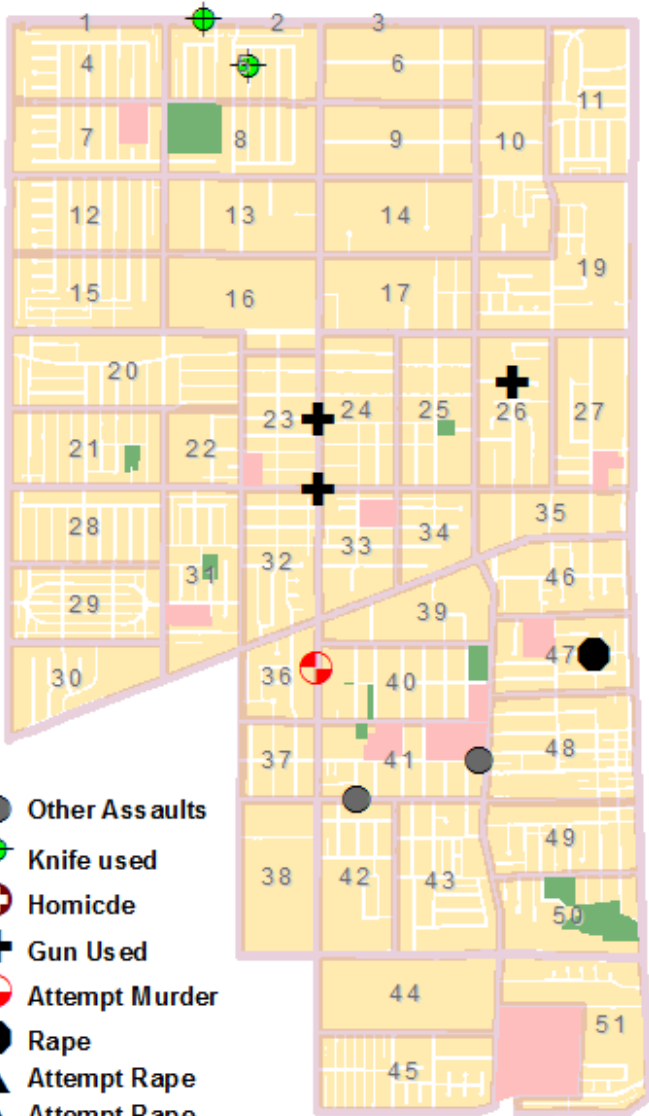

**ASSAULTS**

<u>Date</u>	<u>Time</u>	<u>Crime</u>	<u>Location (block or Intersection)</u>
5/26/17	0619	Assault	1200 W 141ST ST
5/30/17	1111	Assault	13700 S PURCHE AV
6/1/17	1858	Assault	15900 S WESTERN AV
6/3/17	1747	Assault	1700 W 147TH ST
6/6/17	1149	Assault	13500 S VAN NESS AV
6/11/17	2221	Assault	1100 W 163RD ST
6/11/17	0217	Assault	1700 W ARTESIA BL
6/11/17	1315	Assault	13000 S GRAMERCY PL
6/12/17	0730	Assault	1300 W 145TH PL
6/14/17	1956	Assault	W MARINE AV/S WESTERN AV
6/14/17	1304	Assault	14700-BLO S WESTERN AV
6/16/17	1615	Assault	2100 W EL SEGUNDO BL
6/16/17	1549	Assault	1700 W 166TH ST
6/16/17	2243	Assault	16900 S HALLDALE AV
6/17/17	1624	Assault	13600 S VERMONT AV
6/19/17	0056	Assault	13800 S VERMONT AV