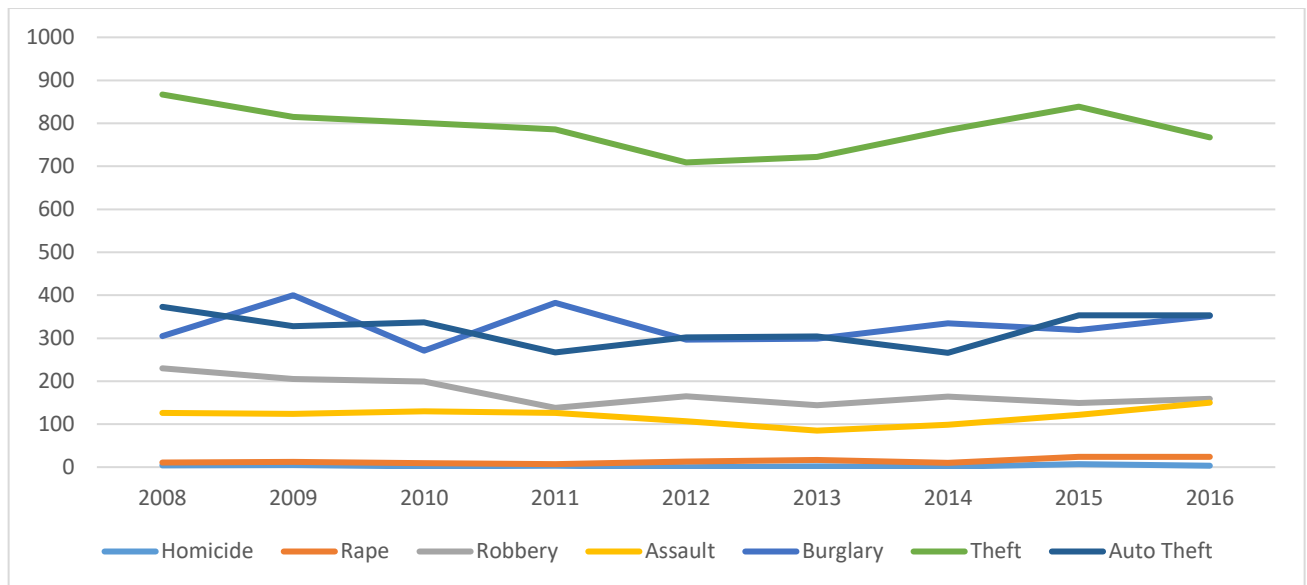

Gardena Police Department

Part – 1 Crime

2008 through 2016

	2008	2009	2010	2011	2012	2013	2014	2015	2016
Homicide	4	5	2	3	0	2	1	7	3
Rape	11	12	9	7	13	17	10	24	24
Robbery	230	205	199	138	165	144	164	149	159
Assault	126	124	130	126	107	85	99	122	150
Burglary	305	400	271	382	297	299	335	319	352
Theft	867	815	801	786	709	722	784	839	767
Auto Theft	373	328	337	267	302	304	266	353	353

	2008	2009	2010	2011	2012	2013	2014	2015	2016
Non-Violent	1545	1543	1408	1433	1308	1324	1385	1510	1467
Violent	348	332	327	249	263	235	256	269	310